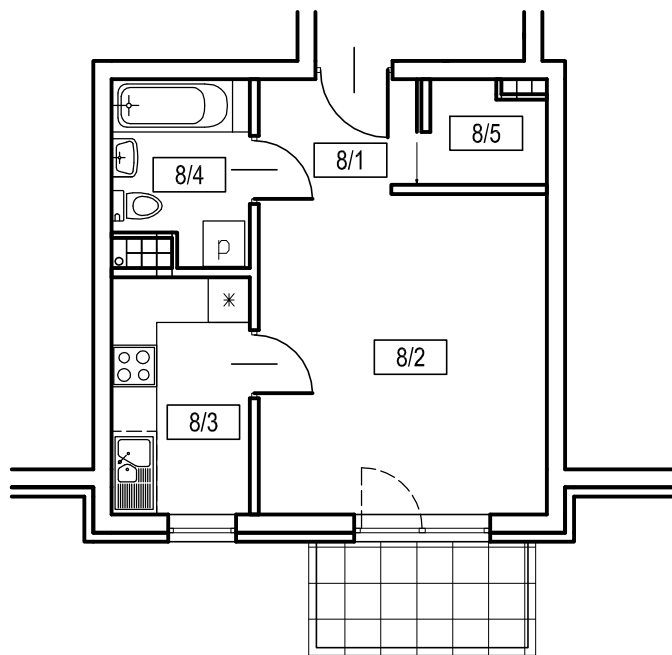

OSIEDLE SIENKIEWICZA

Pruszcz Gdański

BUDYNEK nr 1

8/1 korytarz	3,2m ²
8/2 pokój dzienny	16,2m ²
8/3 kuchnia	5,7m ²
8/4 łazienka	4,2m ²
8/5 garderoba	2,0m ²

2 PIĘTRO

MIESZKANIE NR 8

powierzchnia użytkowa	31,3m ²
powierzchnia balkonu	4,5m ²