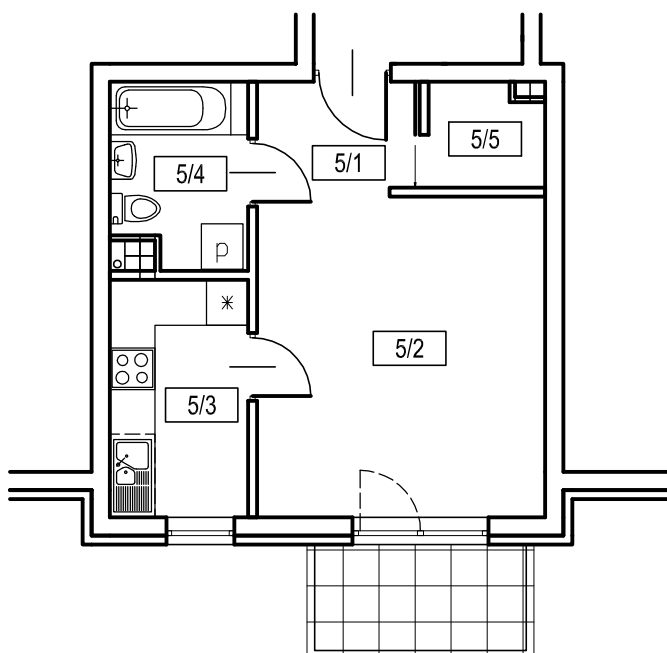

OSIEDLE SIENKIEWICZA

Pruszcz Gdański

BUDYNEK nr 1

5/1 korytarz	3,2m ²
5/2 pokój dzienny	16,2m ²
5/3 kuchnia	5,7m ²
5/4 łazienka	4,3m ²
5/5 garderoba	2,0m ²

1 PIĘTRO

MIESZKANIE NR 5

powierzchnia użytkowa	31,4m ²
powierzchnia balkonu	4,5m ²