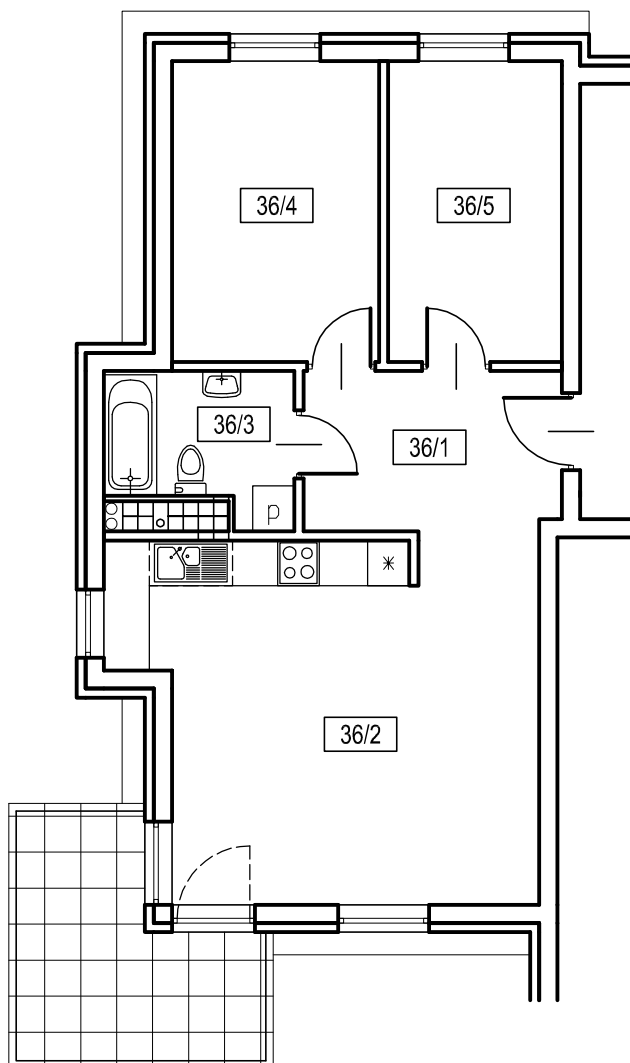

OSIEDLE SIENKIEWICZA

Pruszcz Gdański

BUDYNEK nr 1

36/1	korytarz	7,2m ²
36/2	pokój dzienny z aneksem kuchennym	25,1m ²
36/3	łazienka	4,5m ²
36/4	pokój	10,9m ²
36/5	pokój	9,2m ²

3 PIĘTRO

MIESZKANIE NR 36

powierzchnia użytkowa 56,9m²

powierzchnia balkonu 9,4m²