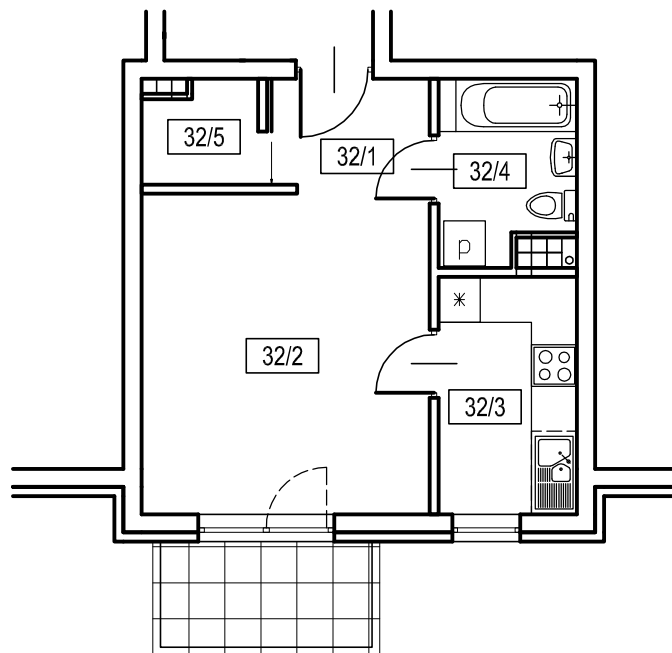

OSIEDLE SIENKIEWICZA

Pruszcz Gdański

BUDYNEK nr 1

32/1 korytarz	3,2m ²
32/2 pokój dzienny	16,2m ²
32/3 kuchnia	5,7m ²
32/4 łazienka	4,2m ²
32/5 garderoba	2,0m ²

2 PIĘTRO

MIESZKANIE NR 32

powierzchnia użytkowa	31,3m ²
powierzchnia balkonu	4,5m ²