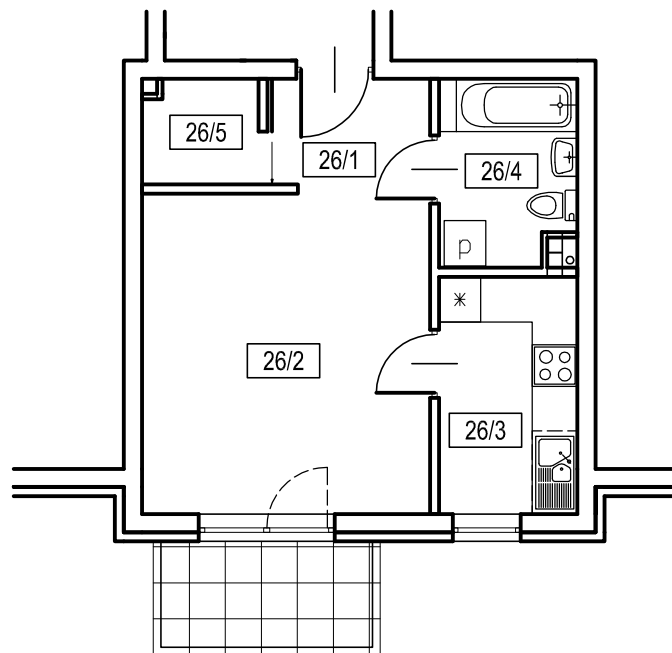

# OSIEDLE SIENKIEWICZA

Pruszcz Gdański

BUDYNEK nr 1

26/1 korytarz	3,2m <sup>2</sup>
26/2 pokój dzienny	16,2m <sup>2</sup>
26/3 kuchnia	5,7m <sup>2</sup>
26/4 łazienka	4,4m <sup>2</sup>
26/5 garderoba	2,1m <sup>2</sup>

**PARTER**

**MIESZKANIE NR 26**

powierzchnia użytkowa	31,6m <sup>2</sup>
powierzchnia balkonu	4,5m <sup>2</sup>