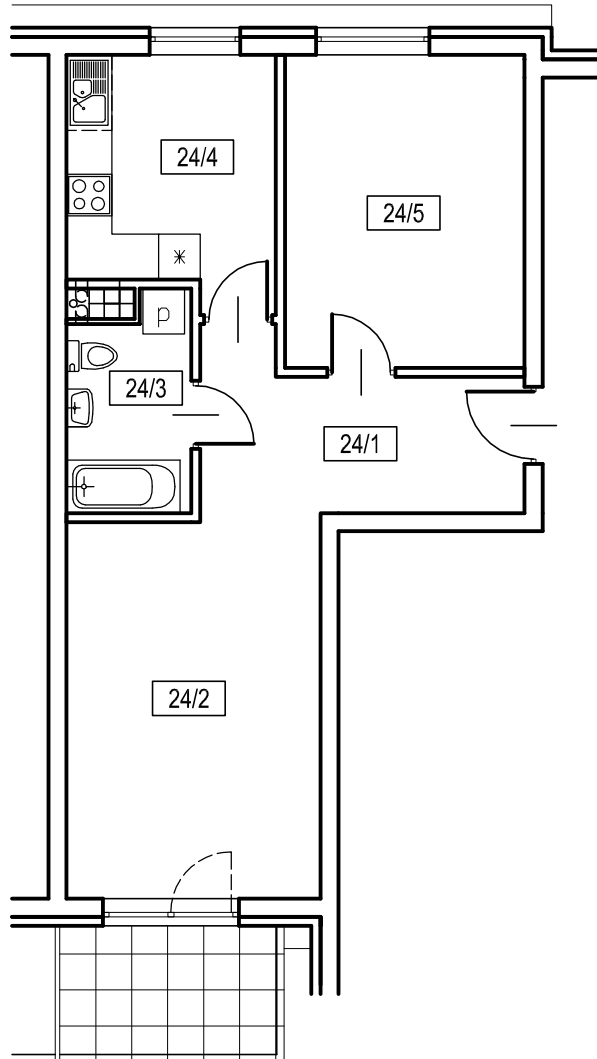

# OSIEDLE SIENKIEWICZA

Pruszcz Gdański

BUDYNEK nr 1

24/1 korytarz	8,4m <sup>2</sup>
24/2 pokój dzienny	16,9m <sup>2</sup>
24/3 łazienka	4,4m <sup>2</sup>
24/4 kuchnia	8,7m <sup>2</sup>
24/5 pokój	13,1m <sup>2</sup>

**3 PIĘTRO**

**MIESZKANIE NR 24**

powierzchnia użytkowa 51,5m<sup>2</sup>

powierzchnia balkonu 5,3m<sup>2</sup>