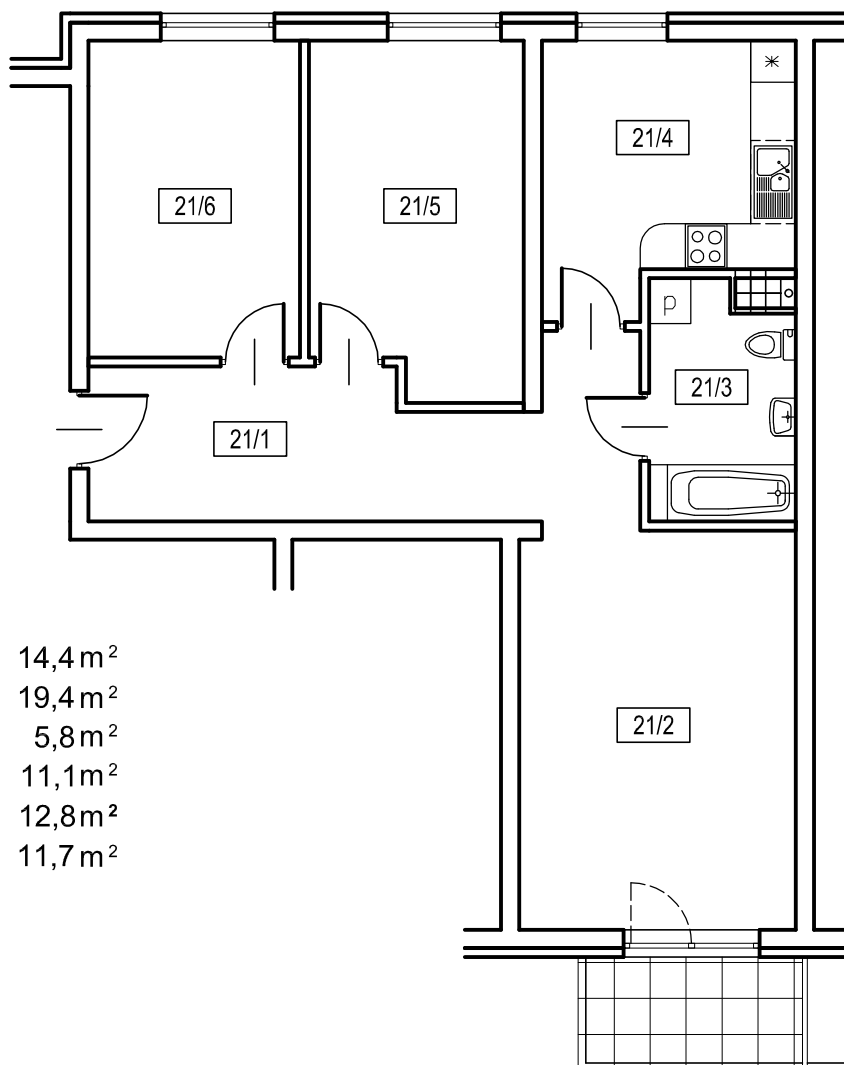

# OSIEDLE SIENKIEWICZA

Pruszcz Gdański

BUDYNEK nr 2

21/1 korytarz	14,4 m <sup>2</sup>
21/2 pokój dzienny	19,4 m <sup>2</sup>
21/3 łazienka	5,8 m <sup>2</sup>
21/4 kuchnia	11,1 m <sup>2</sup>
21/5 pokój	12,8 m <sup>2</sup>
21/6 pokój	11,7 m <sup>2</sup>

**2 PIĘTRO**

**MIESZKANIE NR 21**

powierzchnia użytkowa	75,2 m <sup>2</sup>
powierzchnia balkonu	4,5 m <sup>2</sup>