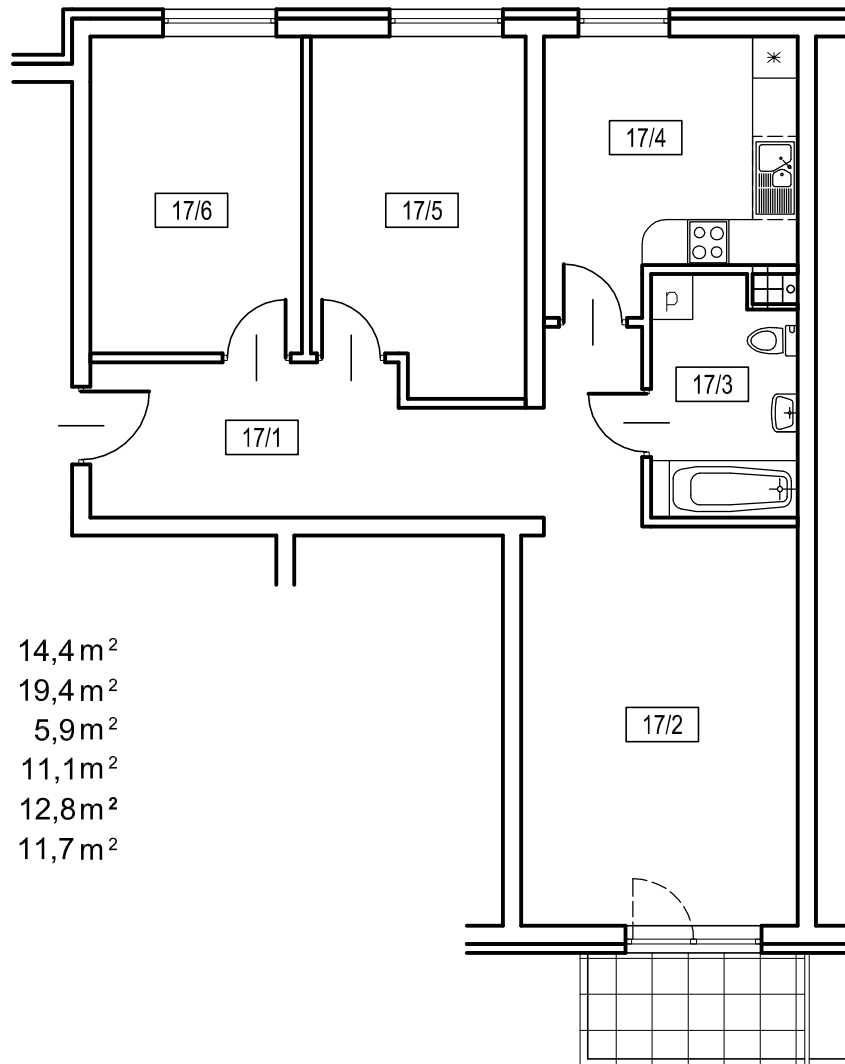

OSIEDLE SIENKIEWICZA
Pruszcz Gdański
BUDYNEK nr 2

17/1 korytarz	14,4 m ²
17/2 pokój dzienny	19,4 m ²
17/3 łazienka	5,9 m ²
17/4 kuchnia	11,1 m ²
17/5 pokój	12,8 m ²
17/6 pokój	11,7 m ²

1 PIĘTRO

MIESZKANIE NR 17

powierzchnia użytkowa	75,3 m ²
powierzchnia balkonu	4,5 m ²