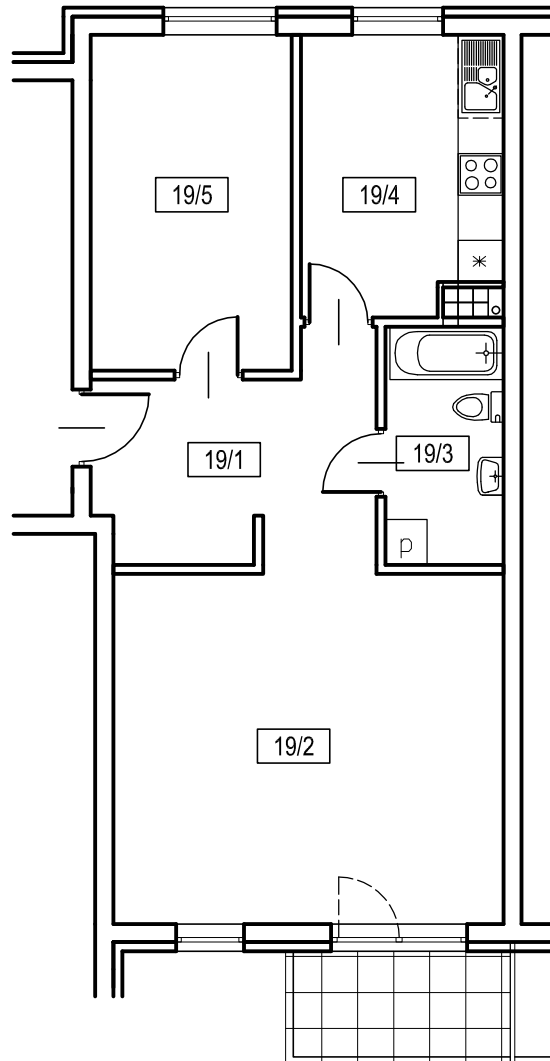

OSIEDLE SIENKIEWICZA
Pruszcz Gdański
BUDYNEK nr 1

19/1 korytarz	9,9m ²
19/2 pokój dzienny	23,9m ²
19/3 łazienka	4,9m ²
19/4 kuchnia	9,6m ²
19/5 pokój	11,8m ²

2 PIĘTRO

MIESZKANIE NR 19

powierzchnia użytkowa	60,1m ²
powierzchnia balkonu	4,5m ²