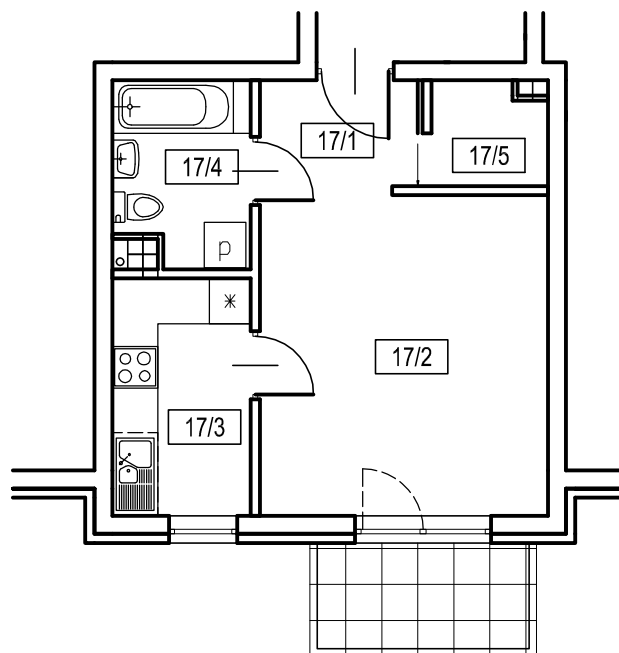

OSIEDLE SIENKIEWICZA

Pruszcz Gdański

BUDYNEK nr 1

17/1 korytarz	3,2m ²
17/2 pokój dzienny	16,2m ²
17/3 kuchnia	5,7m ²
17/4 łazienka	4,3m ²
17/5 garderoba	2,0m ²

1 PIĘTRO

MIESZKANIE NR 17

powierzchnia użytkowa	31,4m ²
powierzchnia balkonu	4,5m ²