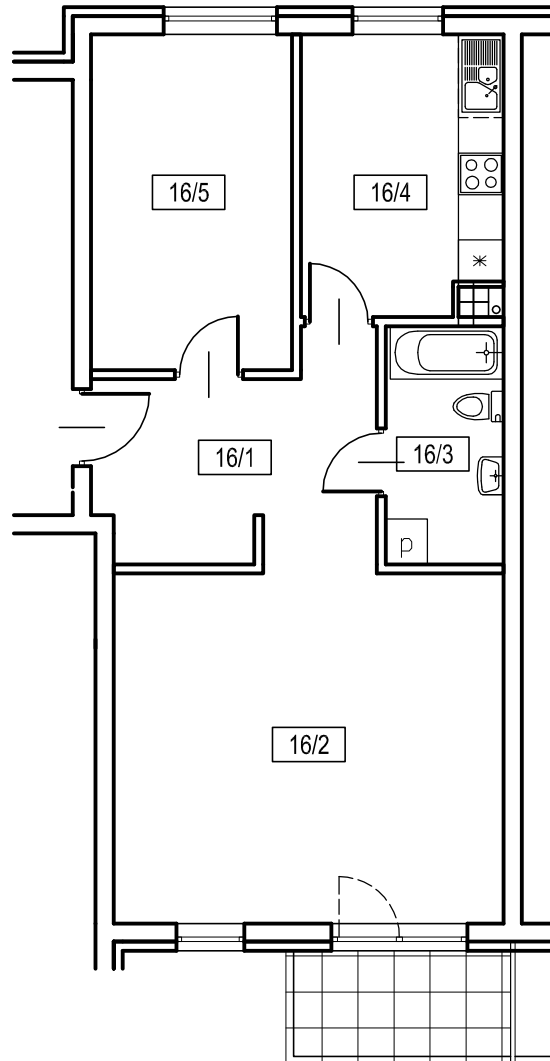

OSIEDLE SIENKIEWICZA

Pruszcz Gdański

BUDYNEK nr 1

16/1 korytarz	9,9m ²
16/2 pokój dzienny	23,9m ²
16/3 łazienka	4,9m ²
16/4 kuchnia	9,7m ²
16/5 pokój	11,8m ²

1 PIĘTRO

MIESZKANIE NR 16

powierzchnia użytkowa	60,2m ²
powierzchnia balkonu	4,5m ²