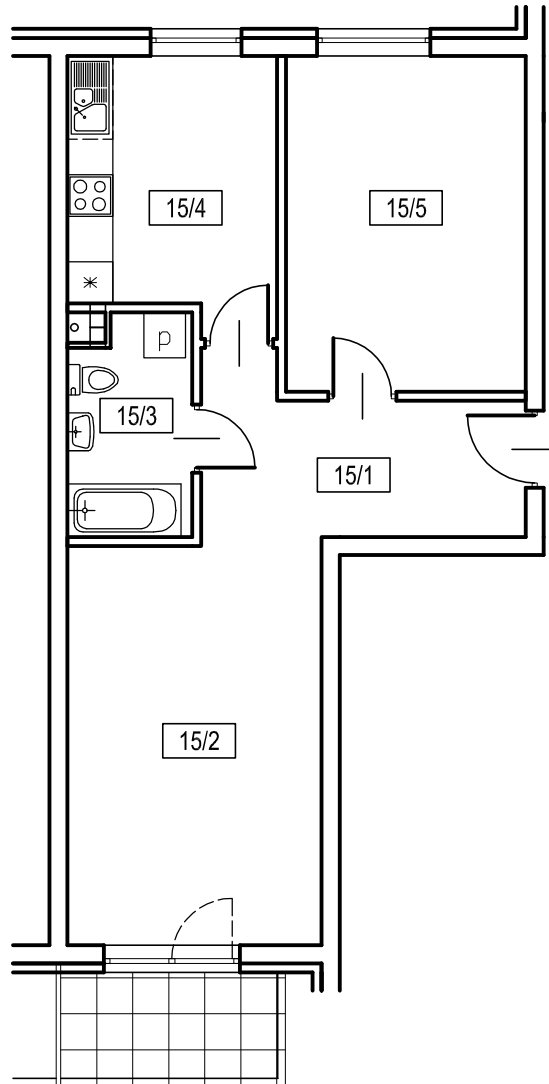

# OSIEDLE SIENKIEWICZA

Pruszcz Gdański

BUDYNEK nr 1

15/1 korytarz	8,4m <sup>2</sup>
15/2 pokój dzienny	17,9m <sup>2</sup>
15/3 łazienka	4,6m <sup>2</sup>
15/4 kuchnia	9,5m <sup>2</sup>
15/5 pokój	14,1m <sup>2</sup>

**PARTER**

**MIESZKANIE NR 15**

powierzchnia użytkowa 54,5m<sup>2</sup>

powierzchnia balkonu 4,5m<sup>2</sup>