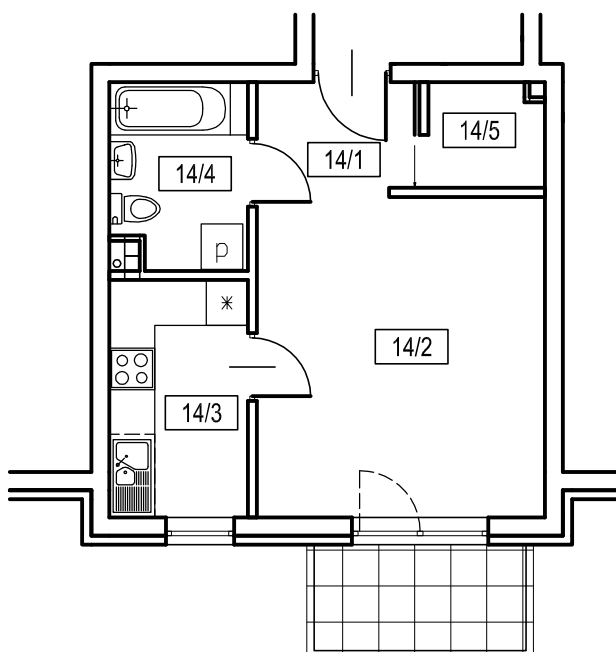

OSIEDLE SIENKIEWICZA

Pruszcz Gdański

BUDYNEK nr 1

14/1 korytarz	3,2m ²
14/2 pokój dzienny	16,2m ²
14/3 kuchnia	5,7m ²
14/4 łazienka	4,4m ²
14/5 garderoba	2,1m ²

PARTER

MIESZKANIE NR 14

powierzchnia użytkowa	31,6m ²
powierzchnia balkonu	4,5m ²