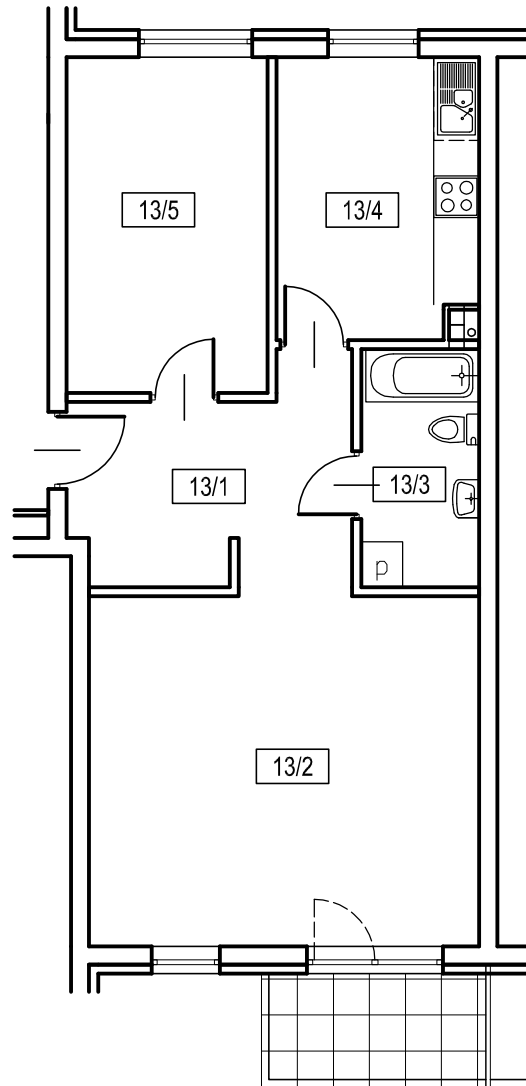

OSIEDLE SIENKIEWICZA

Pruszcz Gdański

BUDYNEK nr 1

13/1 korytarz	9,9m ²
13/2 pokój dzienny	23,9m ²
13/3 łazienka	4,9m ²
13/4 kuchnia	9,8m ²
13/5 pokój	11,8m ²

PARTER

MIESZKANIE NR 13

powierzchnia użytkowa 60,3m²

powierzchnia balkonu 4,5m²