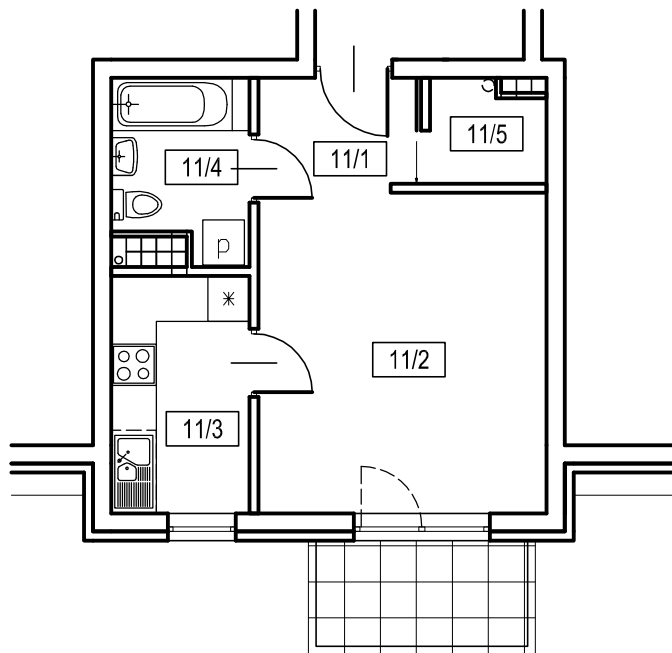

OSIEDLE SIENKIEWICZA

Pruszcz Gdański

BUDYNEK nr 1

11/1 korytarz	3,2m ²
11/2 pokój dzienny	16,2m ²
11/3 kuchnia	5,7m ²
11/4 łazienka	4,2m ²
11/5 garderoba	2,0m ²

3 PIĘTRO

MIESZKANIE NR 11

powierzchnia użytkowa	31,3m ²
powierzchnia balkonu	4,5m ²