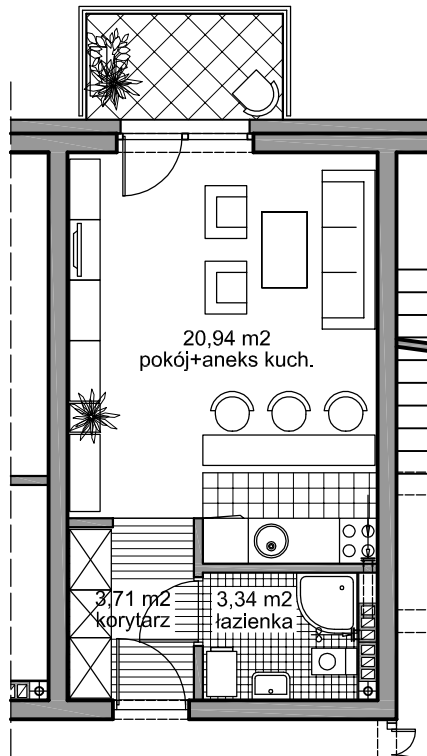

ZESPÓŁ ZABUDOWY MIESZKANIOWEJ WIELORODZINNEJ

Pruszcz Gdański

BUDYNEK -D-

1 PIĘTRO

MIESZKANIE NR 9

powierzchnia użytkowa

27,99 m²

powierzchnia balkonu

3,64 m²