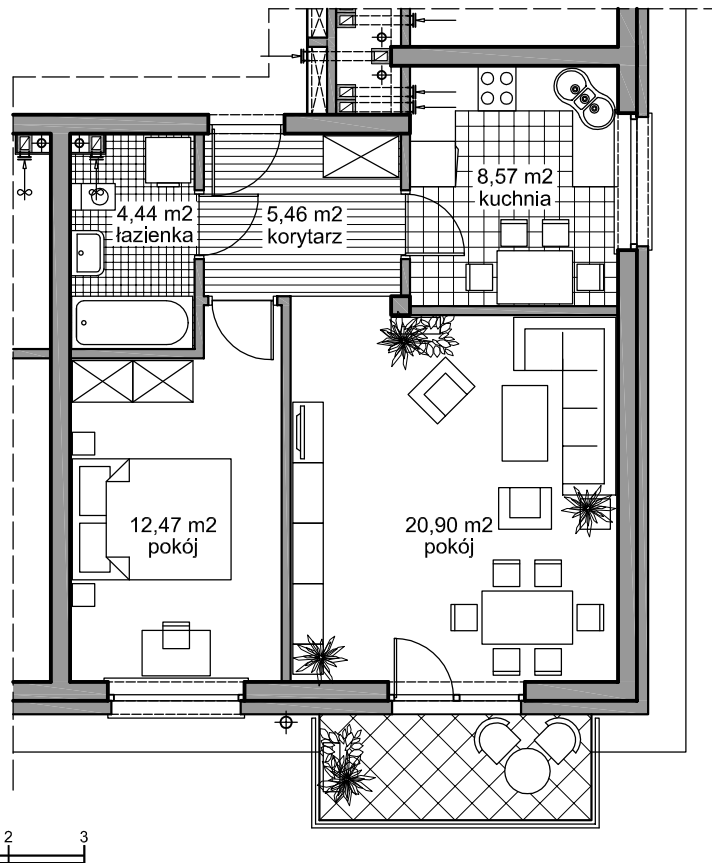

ZESPÓŁ ZABUDOWY MIESZKANIOWEJ WIELORODZINNEJ

Pruszcz Gdański

BUDYNEK -D-

PARTER

MIESZKANIE NR 6

powierzchnia użytkowa

51,84 m²

powierzchnia balkonu

5,04 m²