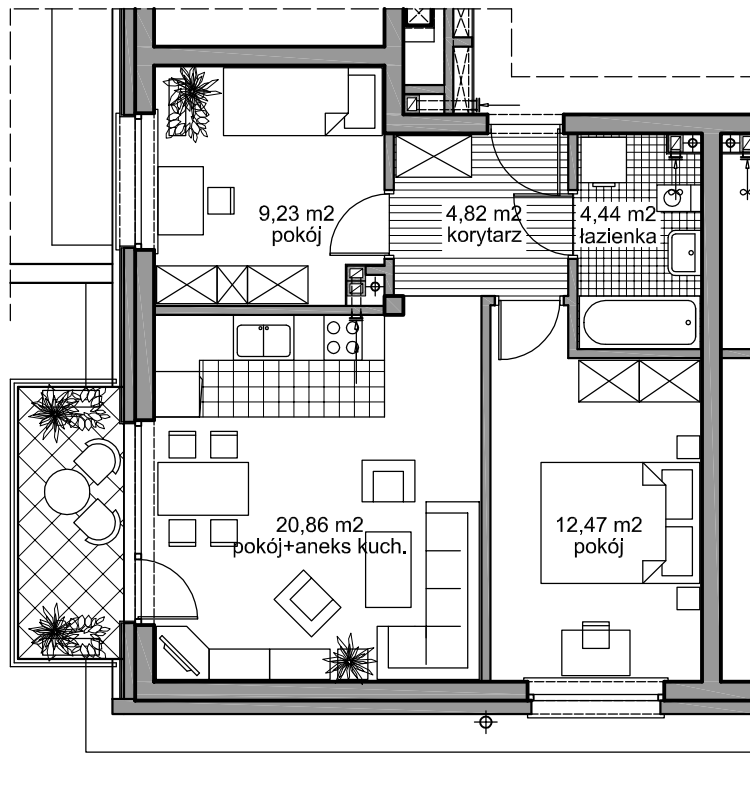

ZESPÓŁ ZABUDOWY MIESZKANIOWEJ WIELORODZINNEJ

Pruszcz Gdański

BUDYNEK -D-

PARTER

MIESZKANIE NR 3

powierzchnia użytkowa

51,82 m²

powierzchnia balkonu

4,99 m²