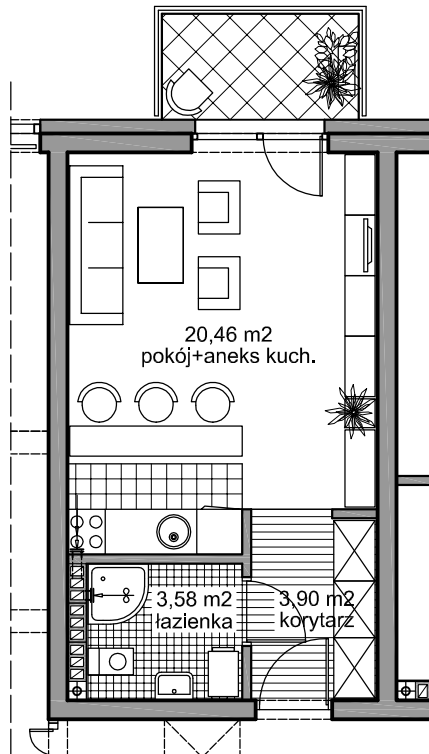

ZESPÓŁ ZABUDOWY MIESZKANIOWEJ WIELORODZINNEJ

Pruszcz Gdański

BUDYNEK -D-

2 PIĘTRO

MIESZKANIE NR 24

powierzchnia użytkowa

27,94 m²

powierzchnia balkonu

3,64 m²