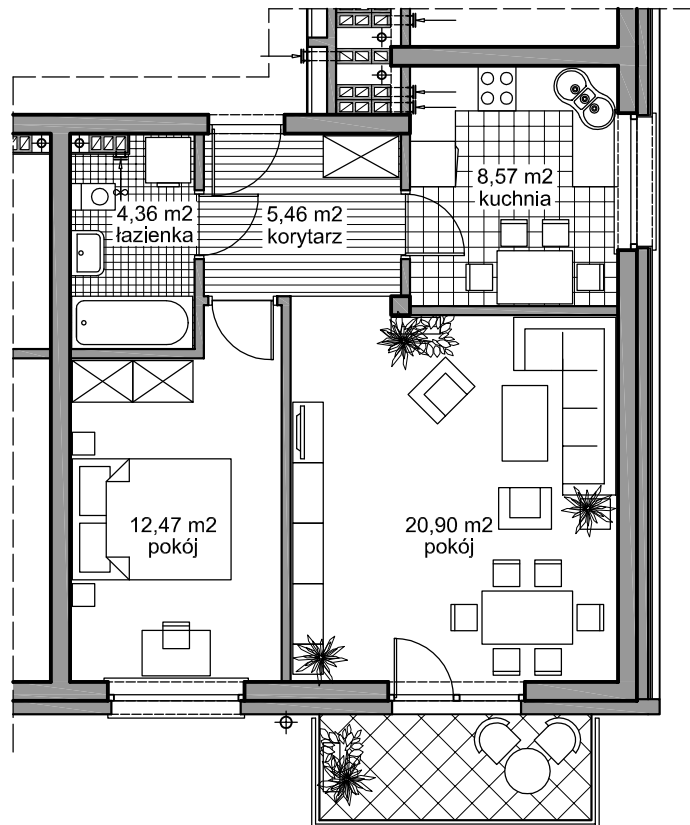

ZESPÓŁ ZABUDOWY MIESZKANIOWEJ WIELORODZINNEJ

Pruszcz Gdański

BUDYNEK -D-

2 PIĘTRO

MIESZKANIE NR 22

powierzchnia użytkowa

51,76 m²

powierzchnia balkonu

5,04 m²