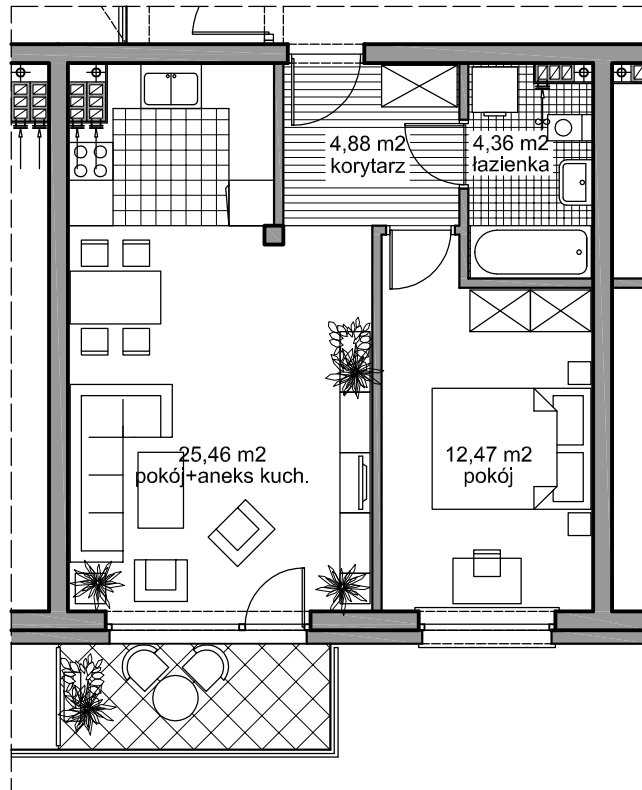

ZESPÓŁ ZABUDOWY MIESZKANIOWEJ WIELORODZINNEJ

Pruszcz Gdański

BUDYNEK -D-

2 PIĘTRO

MIESZKANIE NR 21

powierzchnia użytkowa

47,17 m²

powierzchnia balkonu

5,04 m²