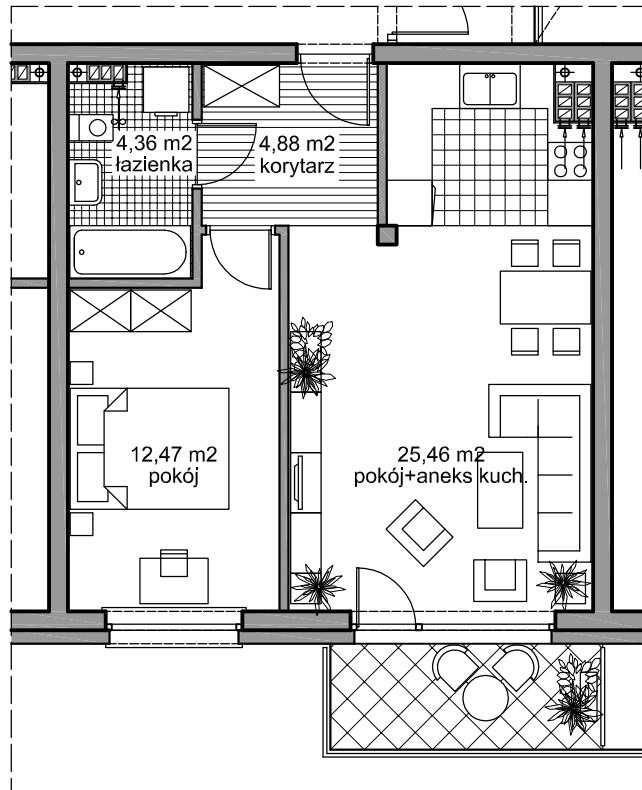

ZESPÓŁ ZABUDOWY MIESZKANIOWEJ WIELORODZINNEJ

Pruszcz Gdański
BUDYNEK -D-

2 PIĘTRO

MIESZKANIE NR 20

powierzchnia użytkowa

47,17 m²

powierzchnia balkonu

5,04 m²