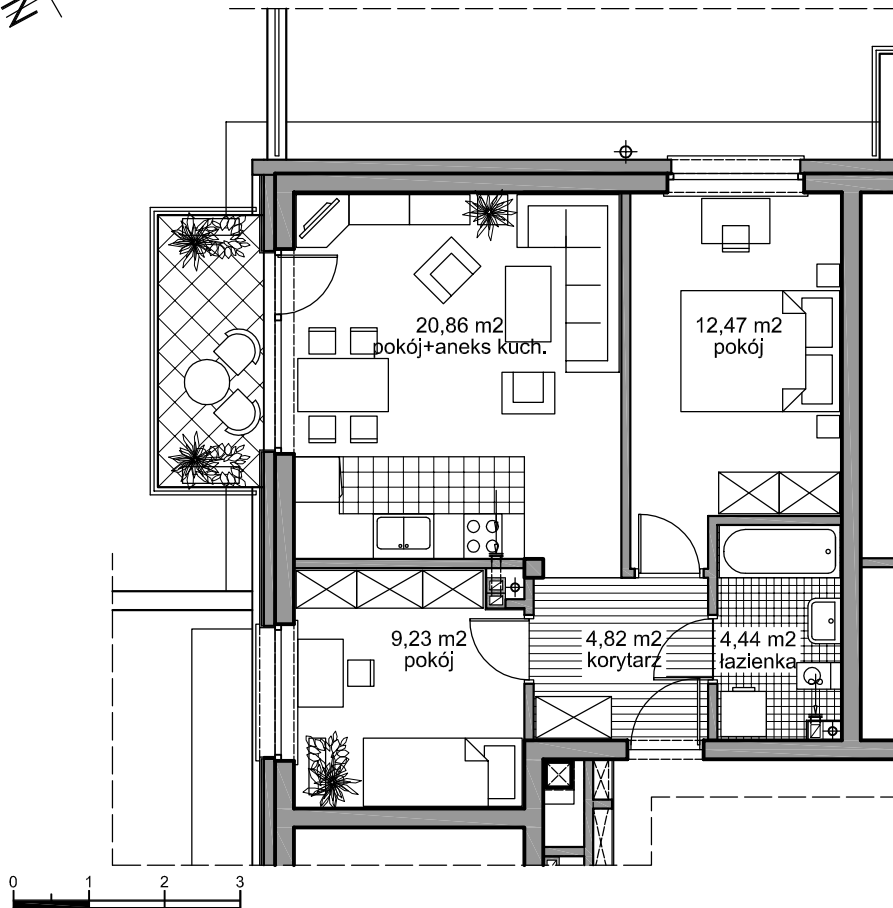

ZESPÓŁ ZABUDOWY MIESZKANIOWEJ WIELORODZINNEJ

Pruszcz Gdański
BUDYNEK -D-

PARTER

MIESZKANIE NR 2

powierzchnia użytkowa

51,82 m²

powierzchnia balkonu

4,99 m²