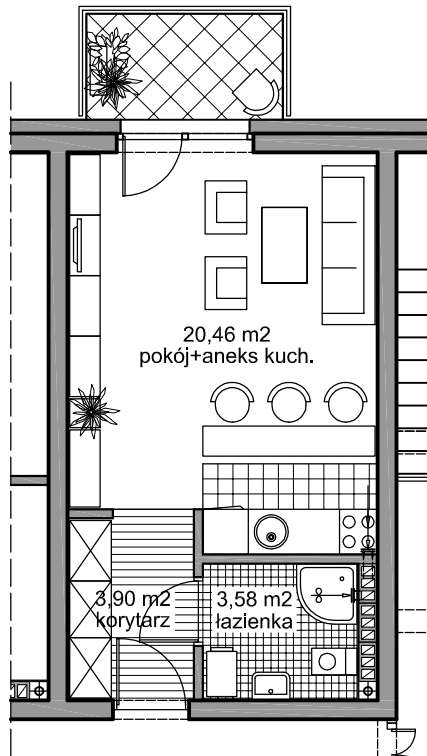

ZESPÓŁ ZABUDOWY MIESZKANIOWEJ WIELORODZINNEJ

Pruszcz Gdański

BUDYNEK -D-

2 PIĘTRO

MIESZKANIE NR 17

powierzchnia użytkowa

27,94 m²

powierzchnia balkonu

3,64 m²