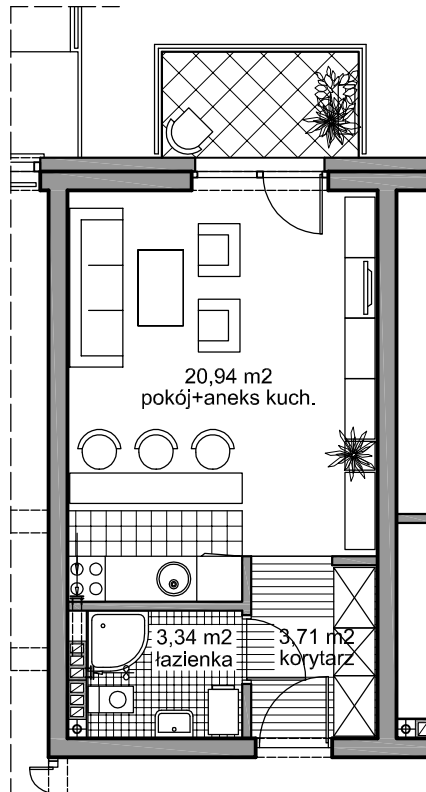

ZESPÓŁ ZABUDOWY MIESZKANIOWEJ WIELORODZINNEJ

Pruszcz Gdański

BUDYNEK -D-

1 PIĘTRO

MIESZKANIE NR 16

powierzchnia użytkowa

27,99 m²

powierzchnia balkonu

3,64 m²