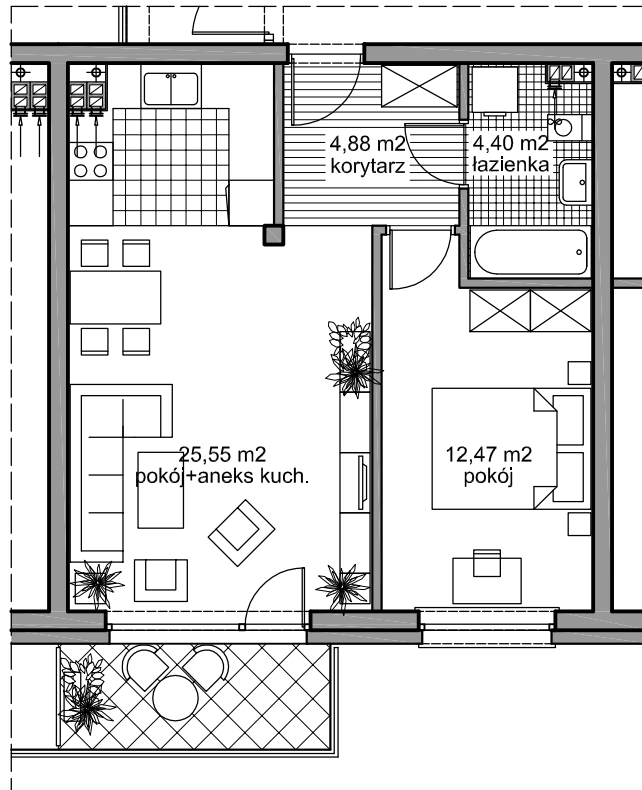

ZESPÓŁ ZABUDOWY MIESZKANIOWEJ WIELORODZINNEJ

Pruszcz Gdański

BUDYNEK -D-

1 PIĘTRO

MIESZKANIE NR 13

powierzchnia użytkowa

47,30 m²

powierzchnia balkonu

5,04 m²