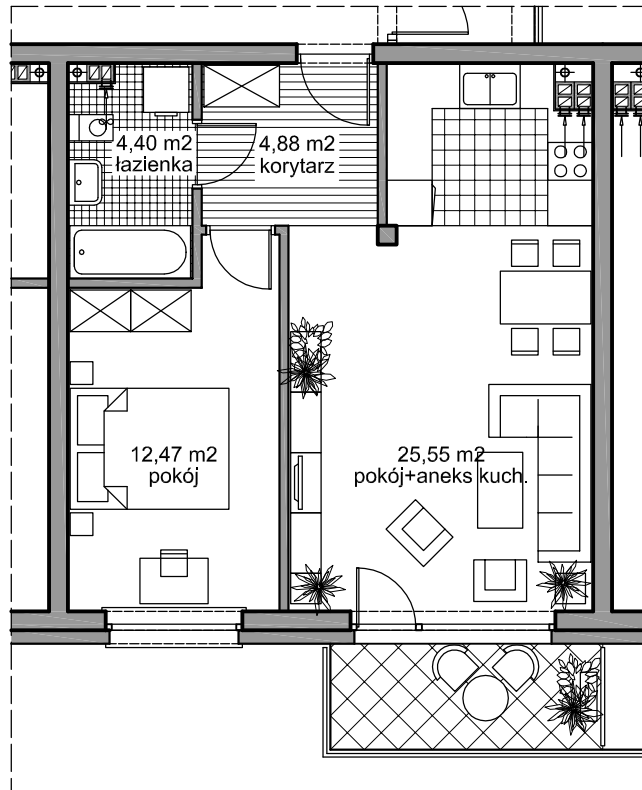

# ZESPÓŁ ZABUDOWY MIESZKANIOWEJ WIELORODZINNEJ

Pruszcz Gdański  
BUDYNEK -D-

**1 PIĘTRO**

**MIESZKANIE NR 12**

powierzchnia użytkowa

47,30 m<sup>2</sup>

powierzchnia balkonu

5,04 m<sup>2</sup>