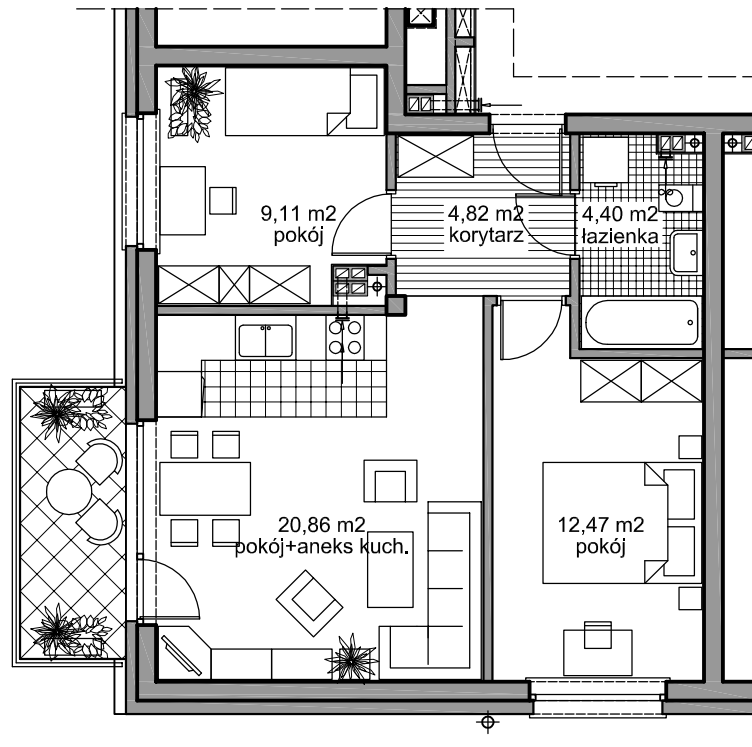

ZESPÓŁ ZABUDOWY MIESZKANIOWEJ WIELORODZINNEJ

Pruszcz Gdański

BUDYNEK -D-

1 PIĘTRO

MIESZKANIE NR 11

powierzchnia użytkowa

51,66 m²

powierzchnia balkonu

5,04 m²