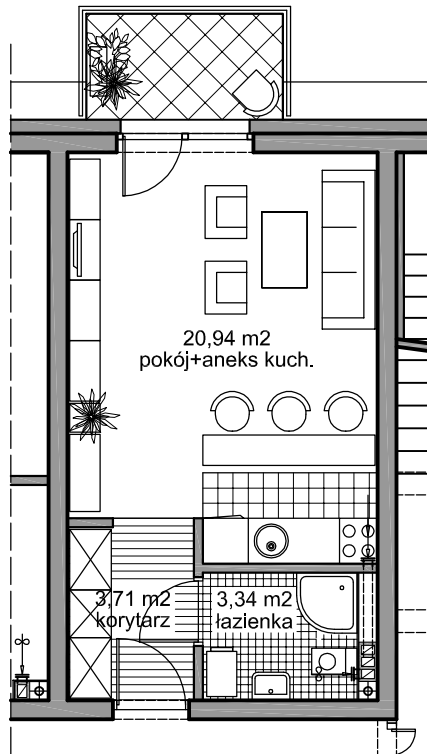

ZESPÓŁ ZABUDOWY MIESZKANIOWEJ WIELORODZINNEJ

Pruszcz Gdański

BUDYNEK -D-

PARTER

MIESZKANIE NR 1

powierzchnia użytkowa

27,99 m²

powierzchnia balkonu

3,64 m²