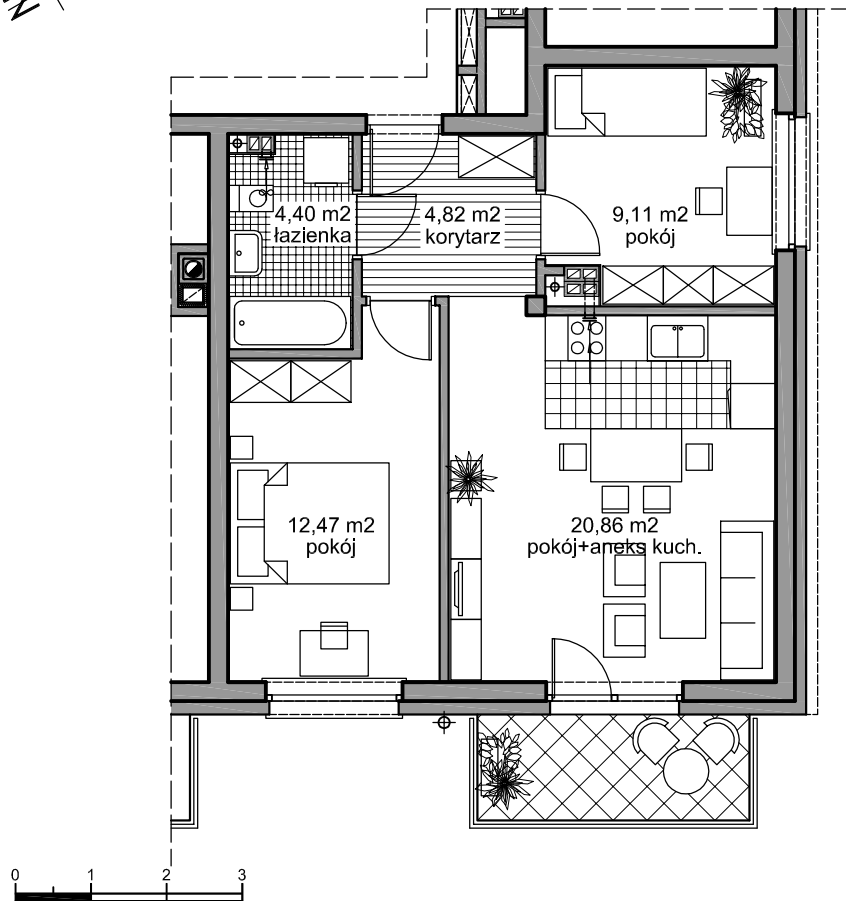

ZESPÓŁ ZABUDOWY MIESZKANIOWEJ WIELORODZINNEJ

Pruszcz Gdański

BUDYNEK -C-

1 PIĘTRO

MIESZKANIE NR 9

powierzchnia użytkowa

51,66 m²

powierzchnia balkonu

5,04 m²