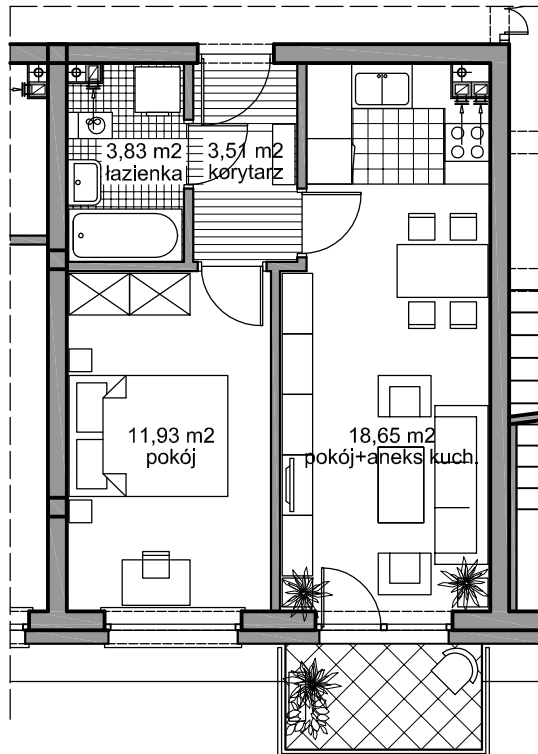

ZESPÓŁ ZABUDOWY MIESZKANIOWEJ WIELORODZINNEJ

Pruszcz Gdański

BUDYNEK -C-

PARTER

MIESZKANIE NR 7

powierzchnia użytkowa

37,92 m²

powierzchnia balkonu

3,64 m²