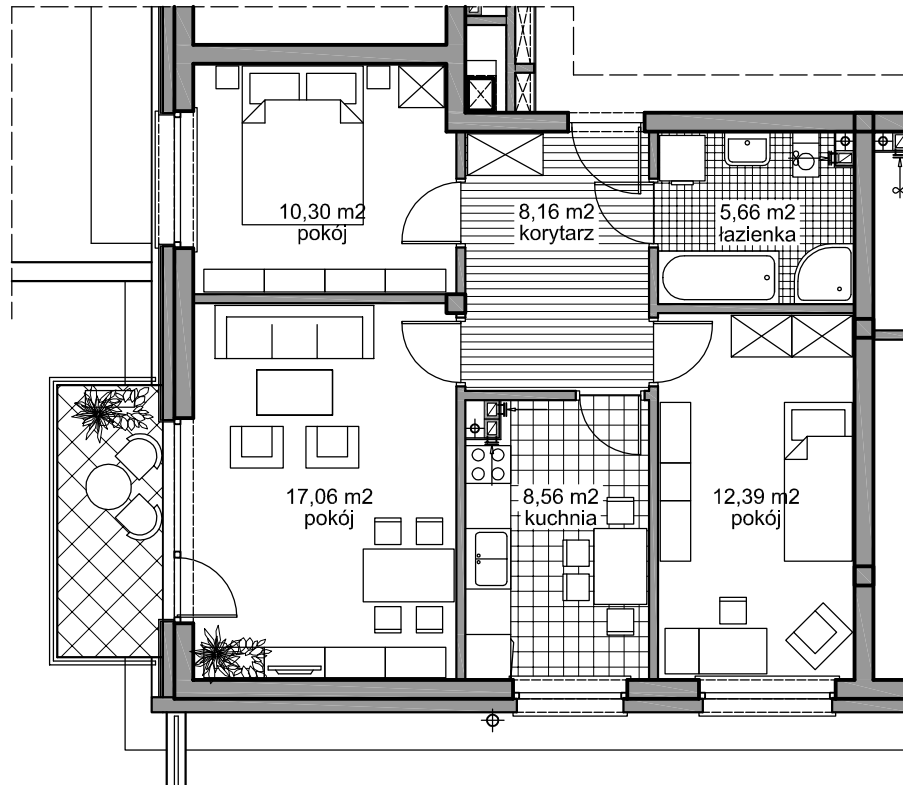

ZESPÓŁ ZABUDOWY MIESZKANIOWEJ WIELORODZINNEJ

Pruszcz Gdański

BUDYNEK -C-

PARTER

MIESZKANIE NR 6

powierzchnia użytkowa

62,13 m²

powierzchnia balkonu

4,99 m²