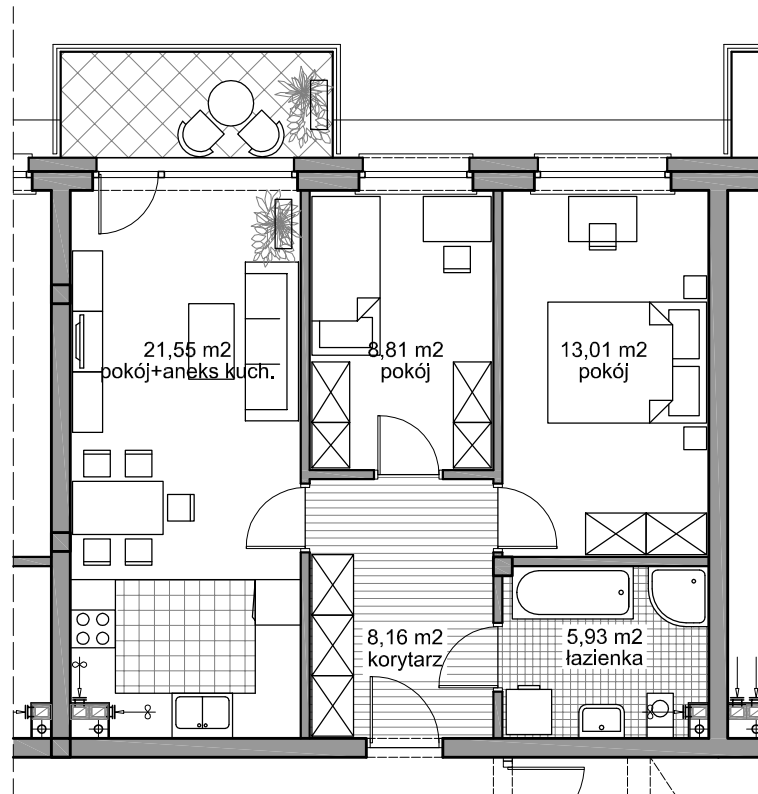

ZESPÓŁ ZABUDOWY MIESZKANIOWEJ WIELORODZINNEJ

Pruszcz Gdański
BUDYNEK -C-

PARTER

MIESZKANIE NR 4

powierzchnia użytkowa

57,46 m²

powierzchnia balkonu

5,04 m²