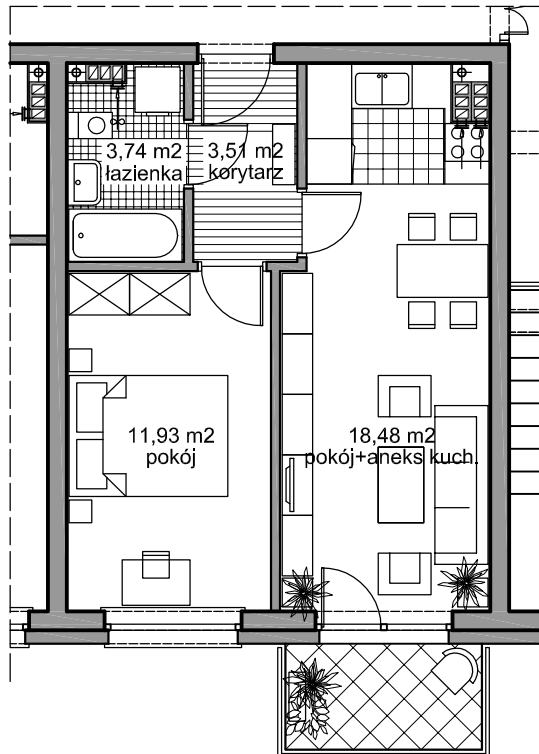

ZESPÓŁ ZABUDOWY MIESZKANIOWEJ WIELORODZINNEJ

Pruszcz Gdański

BUDYNEK -C-

2 PIĘTRO

MIESZKANIE NR 23

powierzchnia użytkowa

37,66 m²

powierzchnia balkonu

3,64 m²