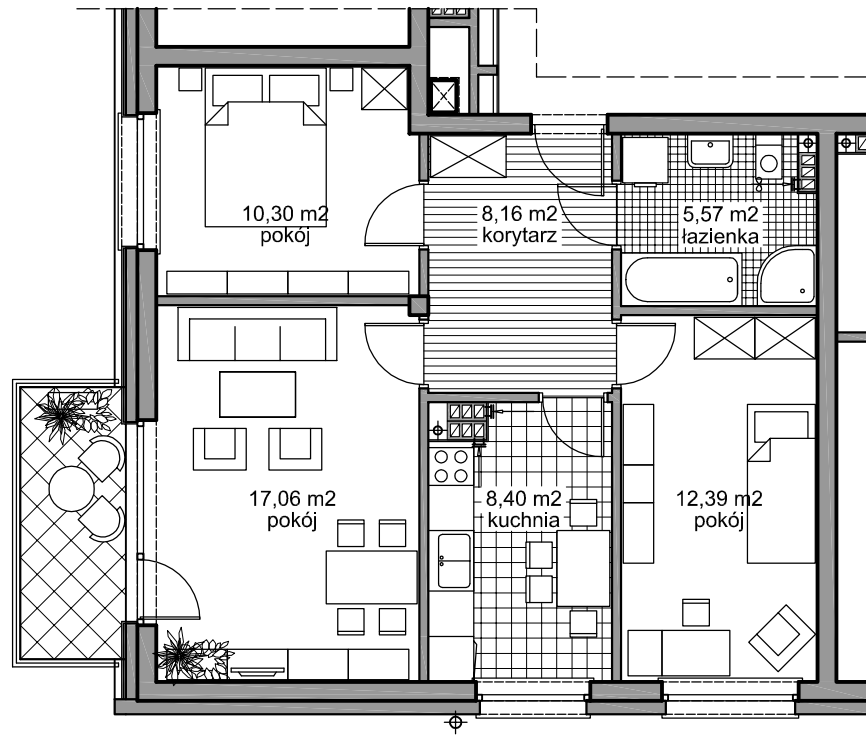

ZESPÓŁ ZABUDOWY MIESZKANIOWEJ WIELORODZINNEJ

Pruszcz Gdański

BUDYNEK -C-

2 PIĘTRO

MIESZKANIE NR 22

powierzchnia użytkowa

61,88 m²

powierzchnia balkonu

4,99 m²