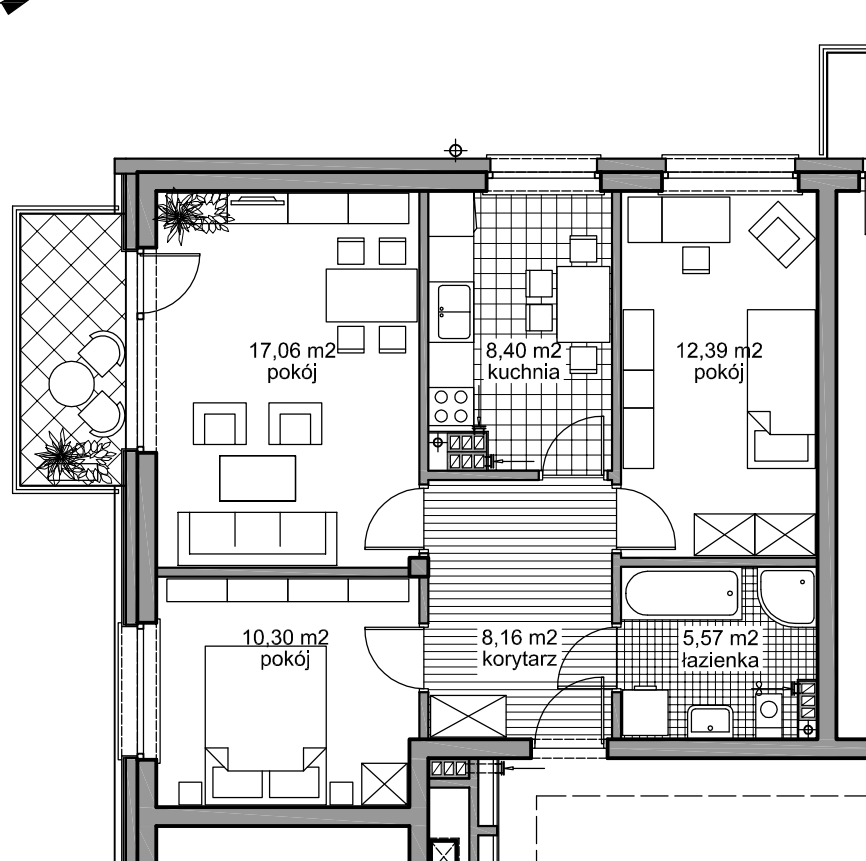

ZESPÓŁ ZABUDOWY MIESZKANIOWEJ WIELORODZINNEJ

Pruszcz Gdański

BUDYNEK -C-

2 PIĘTRO

MIESZKANIE NR 21

powierzchnia użytkowa

61,88 m²

powierzchnia balkonu

4,99 m²