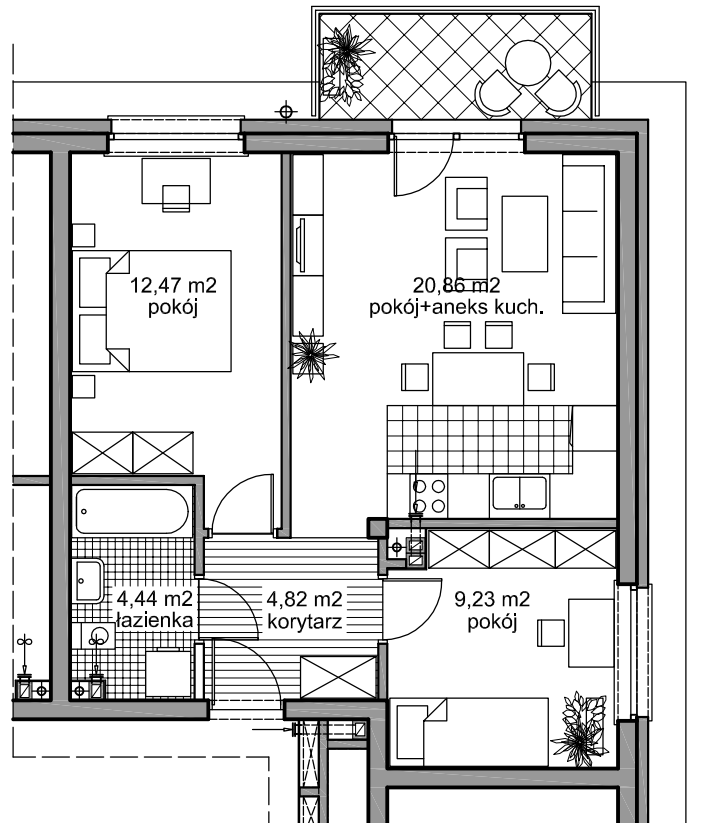

ZESPÓŁ ZABUDOWY MIESZKANIOWEJ WIELORODZINNEJ

Pruszcz Gdański
BUDYNEK -C-

PARTER

MIESZKANIE NR 2

powierzchnia użytkowa

51,82 m²

powierzchnia balkonu

5,04 m²