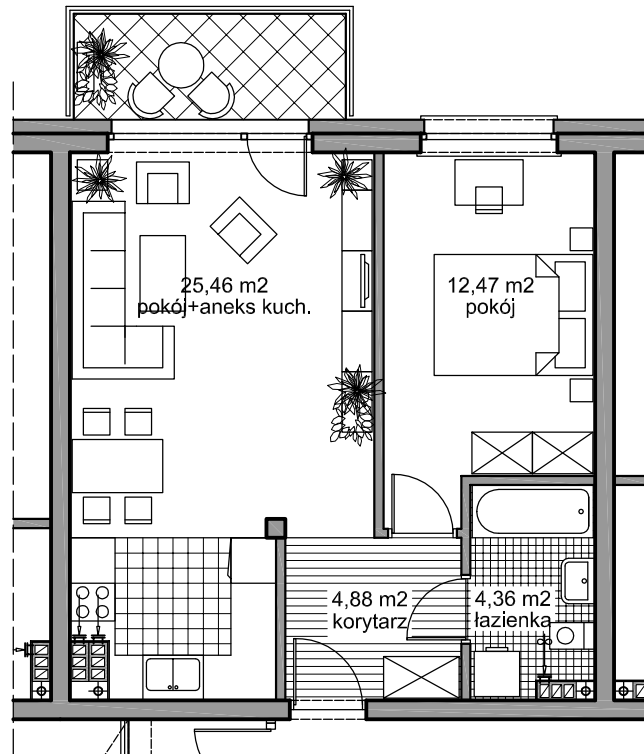

ZESPÓŁ ZABUDOWY MIESZKANIOWEJ WIELORODZINNEJ

Pruszcz Gdański
BUDYNEK -C-

2 PIĘTRO

MIESZKANIE NR 19

powierzchnia użytkowa

47,17 m²

powierzchnia balkonu

5,04 m²