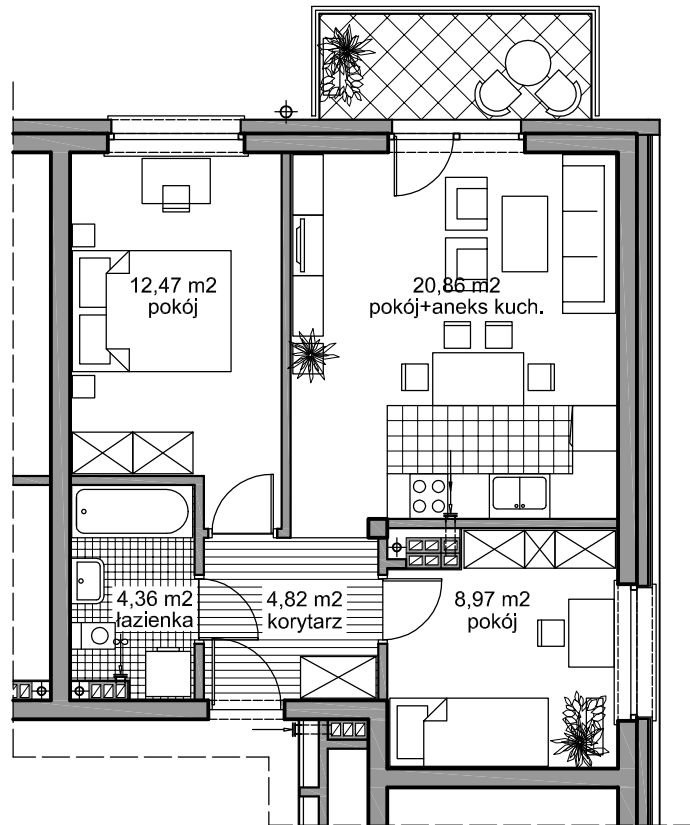

ZESPÓŁ ZABUDOWY MIESZKANIOWEJ WIELORODZINNEJ

Pruszcz Gdański
BUDYNEK -C-

2 PIĘTRO

MIESZKANIE NR 18

powierzchnia użytkowa

51,48 m²

powierzchnia balkonu

5,04 m²