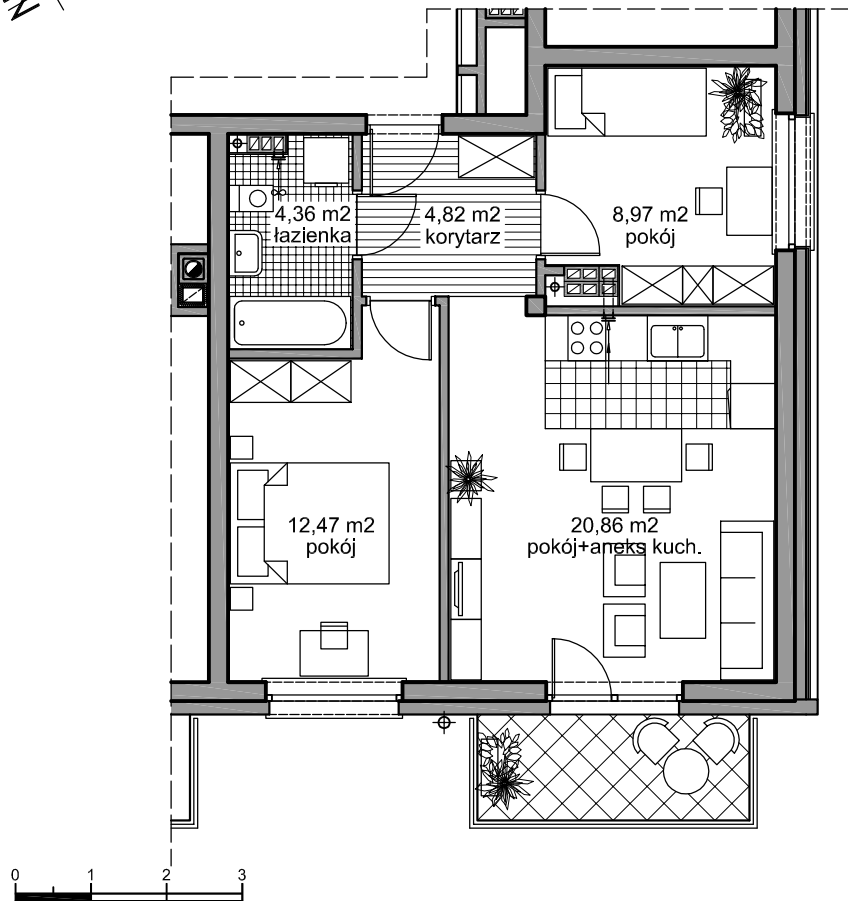

ZESPÓŁ ZABUDOWY MIESZKANIOWEJ WIELORODZINNEJ

Pruszcz Gdański
BUDYNEK -C-

2 PIĘTRO

MIESZKANIE NR 17

powierzchnia użytkowa

51,48 m²

powierzchnia balkonu

5,04 m²