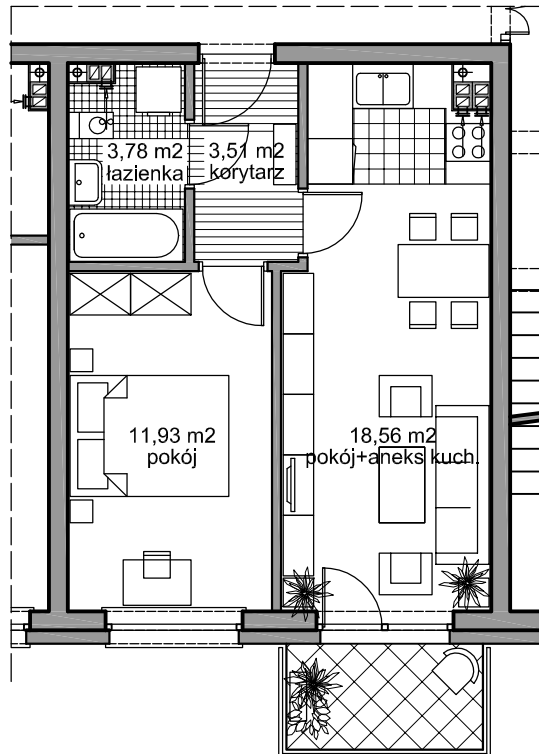

ZESPÓŁ ZABUDOWY MIESZKANIOWEJ WIELORODZINNEJ

Pruszcz Gdański

BUDYNEK -C-

1 PIĘTRO

MIESZKANIE NR 15

powierzchnia użytkowa

37,78 m²

powierzchnia balkonu

3,64 m²