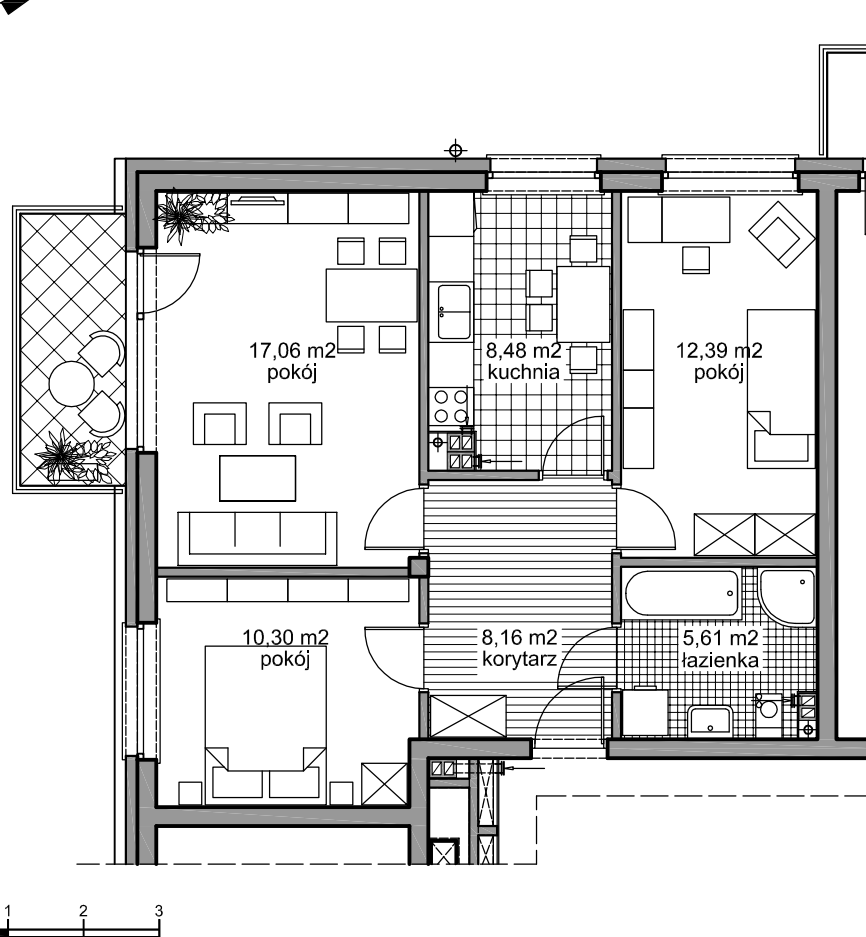

ZESPÓŁ ZABUDOWY MIESZKANIOWEJ WIELORODZINNEJ

Pruszcz Gdański

BUDYNEK -C-

1 PIĘTRO

MIESZKANIE NR 13

powierzchnia użytkowa

62,00 m²

powierzchnia balkonu

5,04 m²