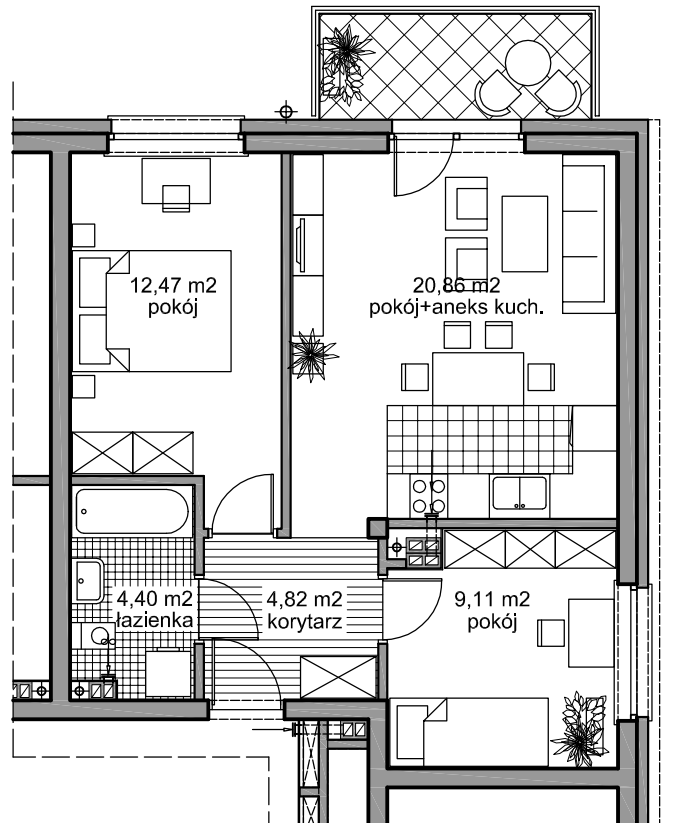

ZESPÓŁ ZABUDOWY MIESZKANIOWEJ WIELORODZINNEJ

Pruszcz Gdański
BUDYNEK -C-

1 PIĘTRO

MIESZKANIE NR 10

powierzchnia użytkowa

51,66 m²

powierzchnia balkonu

5,04 m²