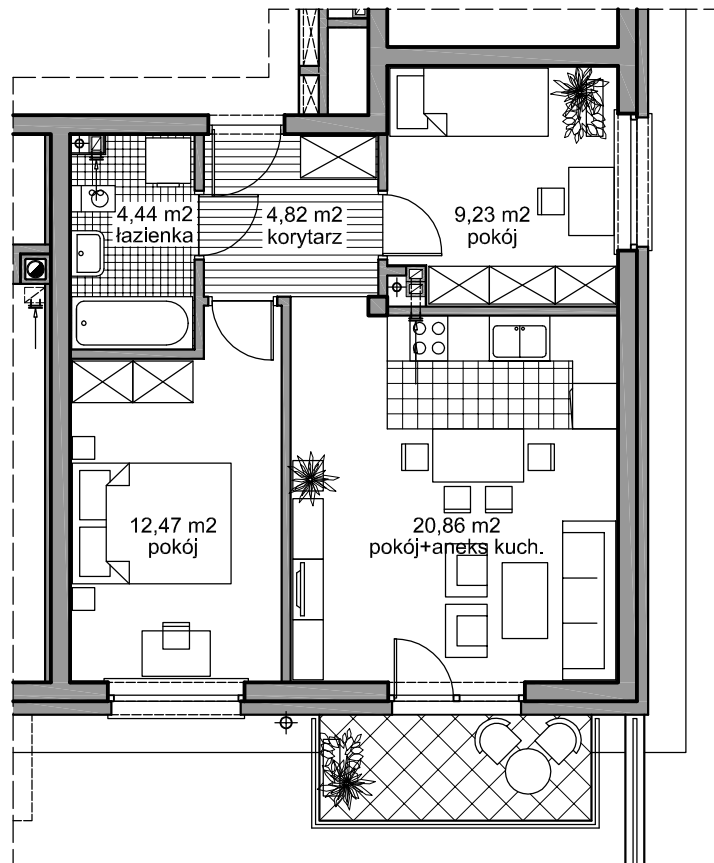

ZESPÓŁ ZABUDOWY MIESZKANIOWEJ WIELORODZINNEJ

Pruszcz Gdański
BUDYNEK -C-

PARTER

MIESZKANIE NR 1

powierzchnia użytkowa

51,82 m²

powierzchnia balkonu

5,04 m²