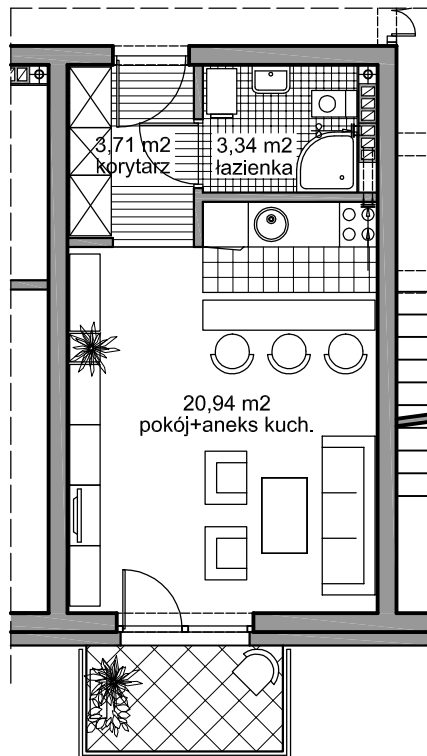

ZESPÓŁ ZABUDOWY MIESZKANIOWEJ WIELORODZINNEJ

Pruszcz Gdański

BUDYNEK -A-

1 PIĘTRO

MIESZKANIE NR 9

powierzchnia użytkowa

27,99 m²

powierzchnia balkonu

3,64 m²