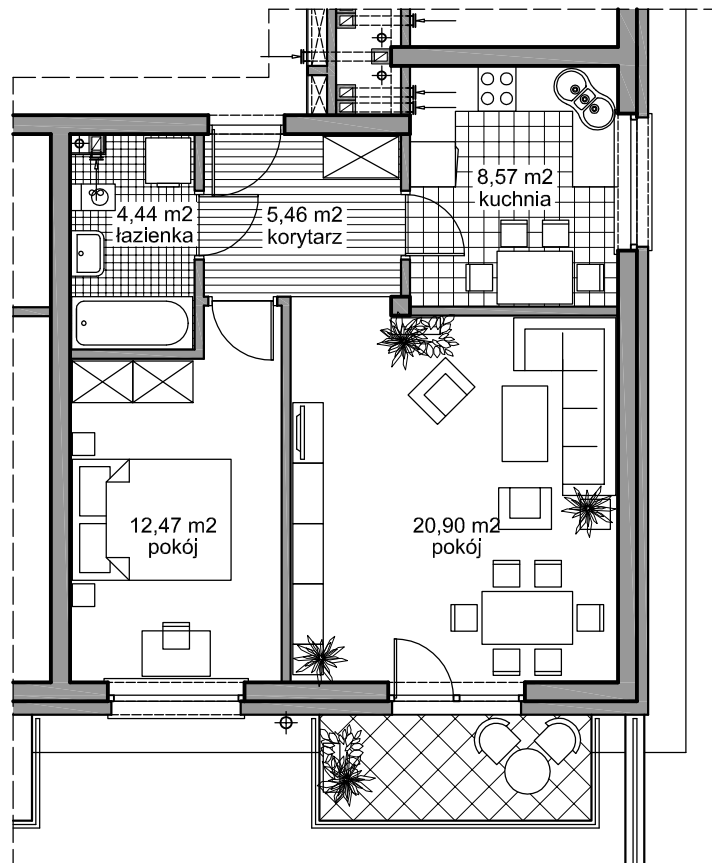

ZESPÓŁ ZABUDOWY MIESZKANIOWEJ WIELORODZINNEJ

Pruszcz Gdański

BUDYNEK -A-

PARTER

MIESZKANIE NR 7

powierzchnia użytkowa

51,84 m²

powierzchnia balkonu

5,04 m²