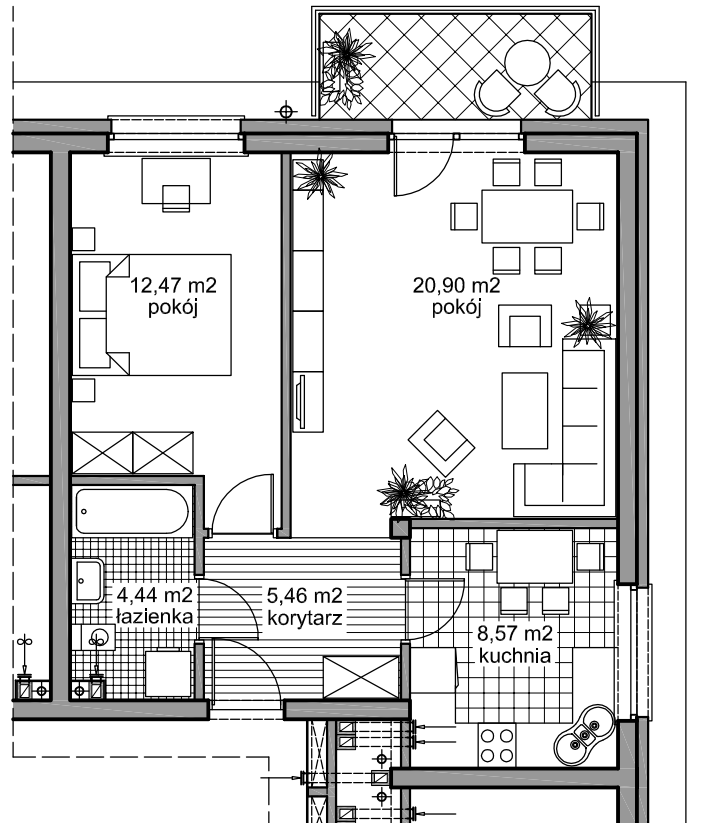

ZESPÓŁ ZABUDOWY MIESZKANIOWEJ WIELORODZINNEJ

Pruszcz Gdański
BUDYNEK -A-

PARTER

MIESZKANIE NR 6

powierzchnia użytkowa

51,84 m²

powierzchnia balkonu

5,04 m²