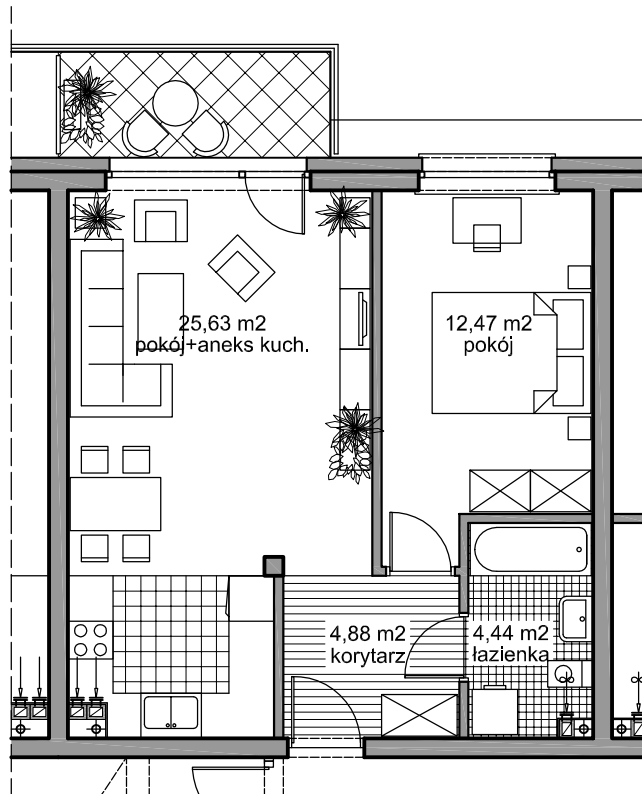

ZESPÓŁ ZABUDOWY MIESZKANIOWEJ WIELORODZINNEJ

Pruszcz Gdański
BUDYNEK -A-

PARTER

MIESZKANIE NR 5

powierzchnia użytkowa

47,42 m²

powierzchnia balkonu

5,04 m²