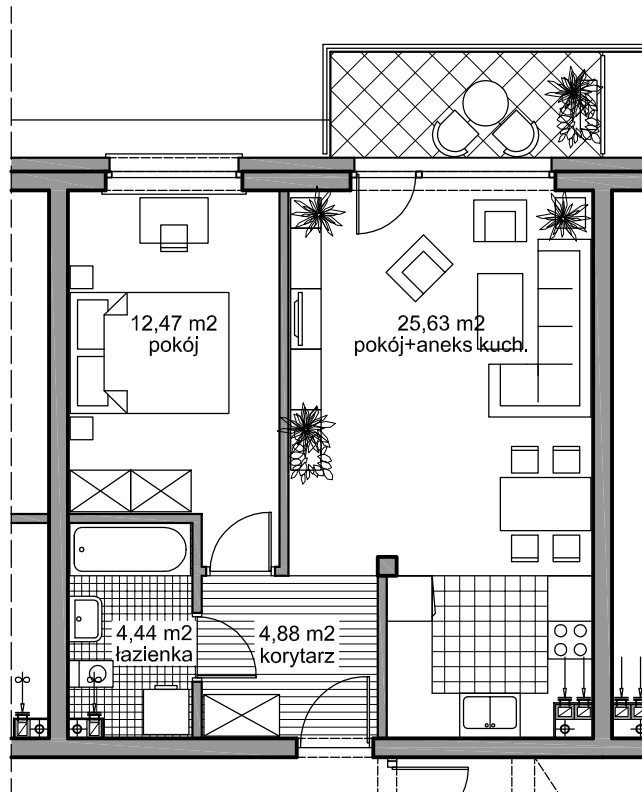

ZESPÓŁ ZABUDOWY MIESZKANIOWEJ WIELORODZINNEJ

Pruszcz Gdański
BUDYNEK -A-

PARTER

MIESZKANIE NR 4

powierzchnia użytkowa

47,42 m²

powierzchnia balkonu

5,04 m²