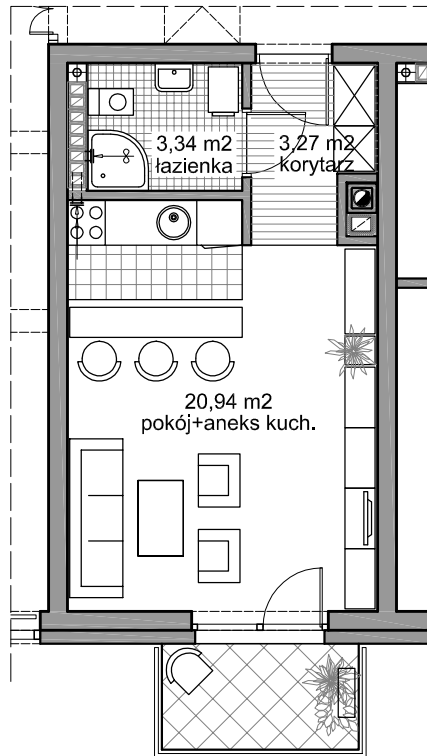

ZESPÓŁ ZABUDOWY MIESZKANIOWEJ WIELORODZINNEJ

Pruszcz Gdański

BUDYNEK -A-

2 PIĘTRO

MIESZKANIE NR 24

powierzchnia użytkowa

27,55 m²

powierzchnia balkonu

3,64 m²